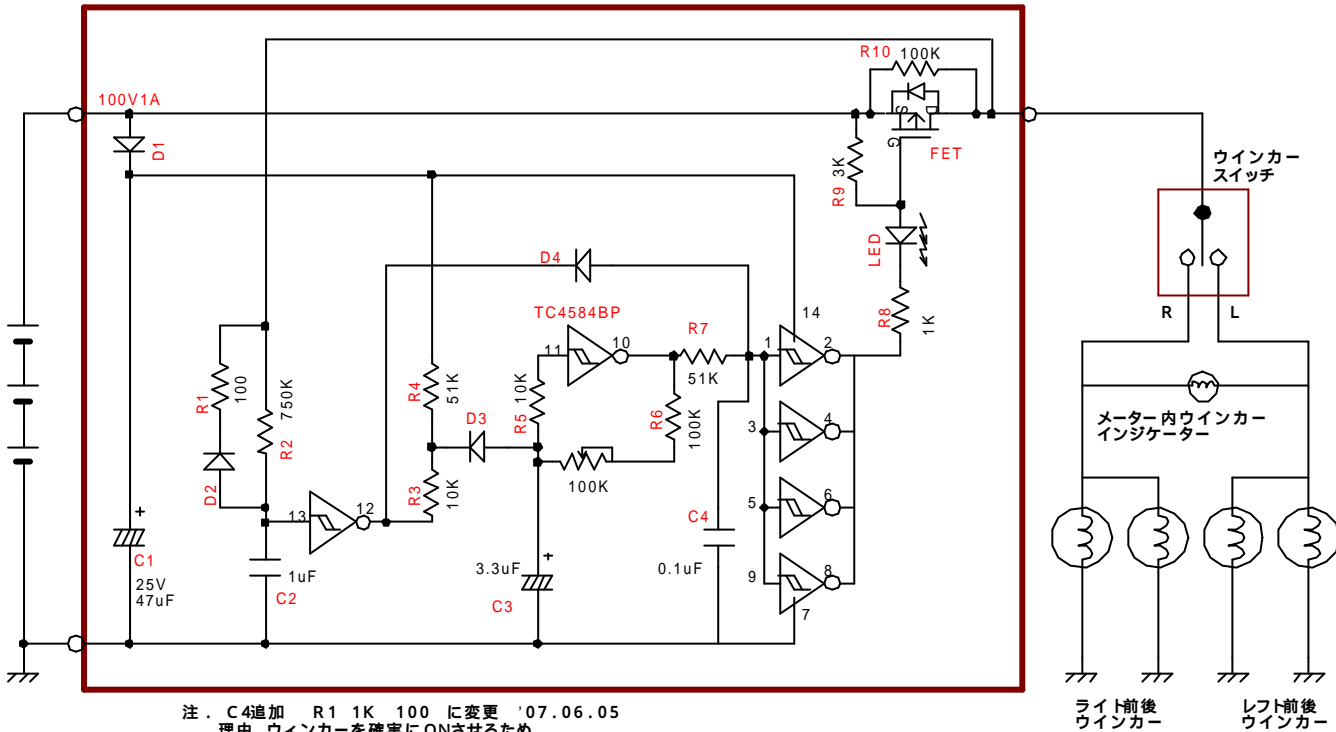

エリレー onスター版

注. C4追加 R1 1K 100 に変更 '07.06.05
理由 ウインカーを確実にONさせるため