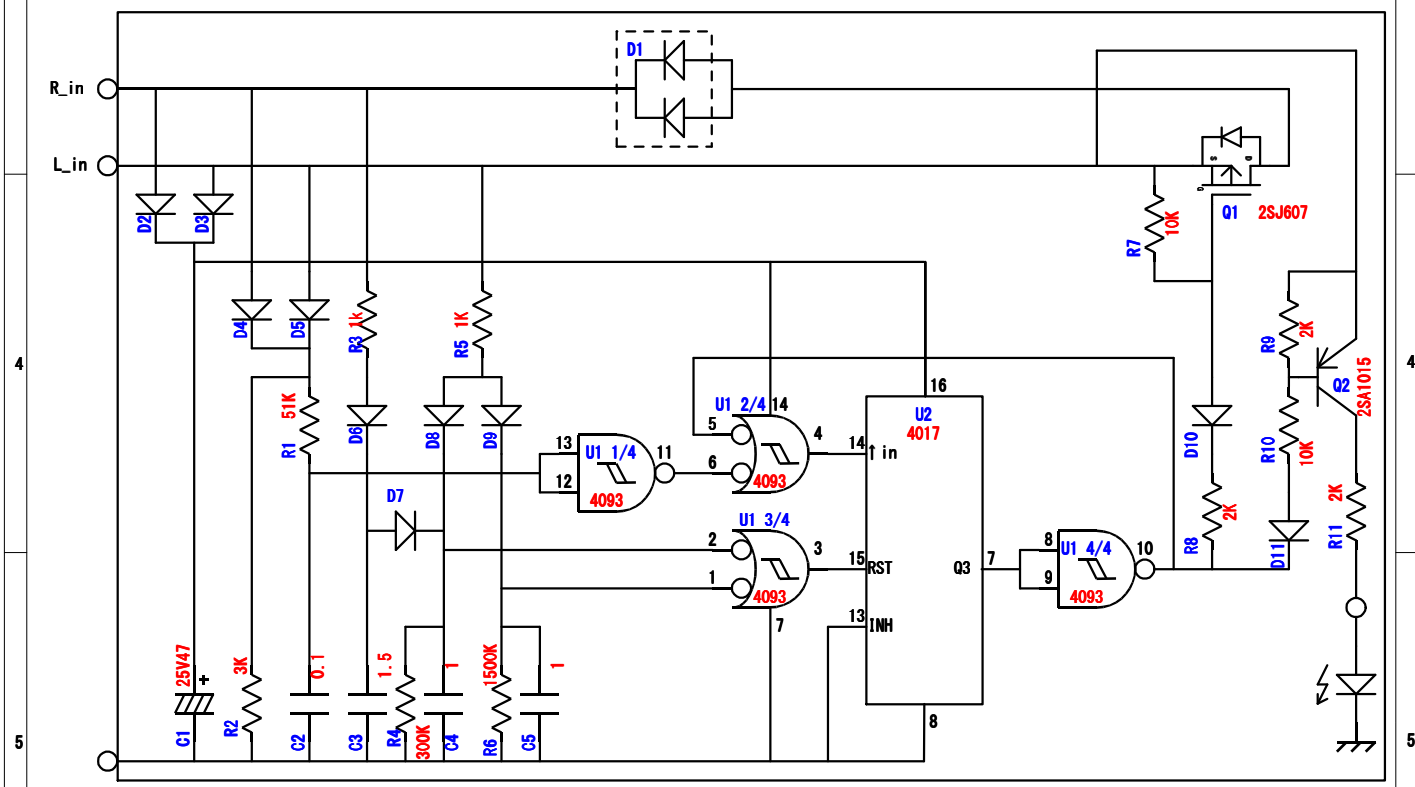

部品面

		FILE NAME			
SCALE		/		MATERIALS	
UNITS		m/m		TITEL	
		ANGLE		DWAING No.	
CONTENTS		DATE		taka-laboratory	