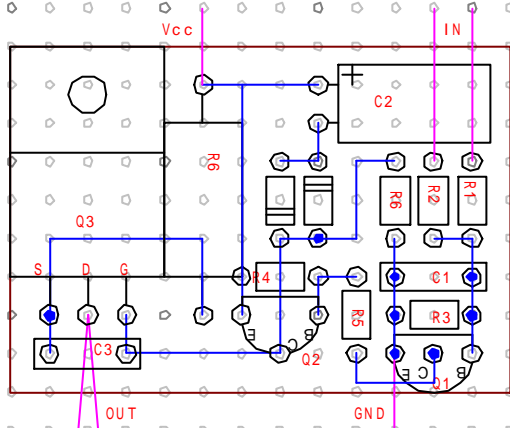

裏面から見た図

ケース タカチ製 SW40

FILE NAME		ポジションリレー	
TITEL		W球用ワットと光る版	
DWAING No.			
'07.03.12		taka-laboratory	

SCALE /		MATERIALS	
UNITS m/m		DWG.DATE	
ANGLE			
CONTENTS		DATE	